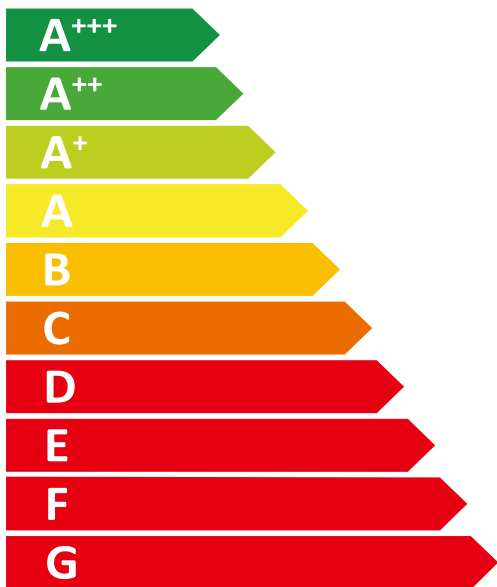

ENERG

енергия • ενεργεια

PRESTIGE

TEMPTECH

PRES60DBBH

ENERGIA • ЕНЕРГИЯ • ΕΝΕΡΓΕΙΑ
 ENERGIJA • ENERGY • ENERGIE
 ENERGI

145
 kWh/annum

x **46**