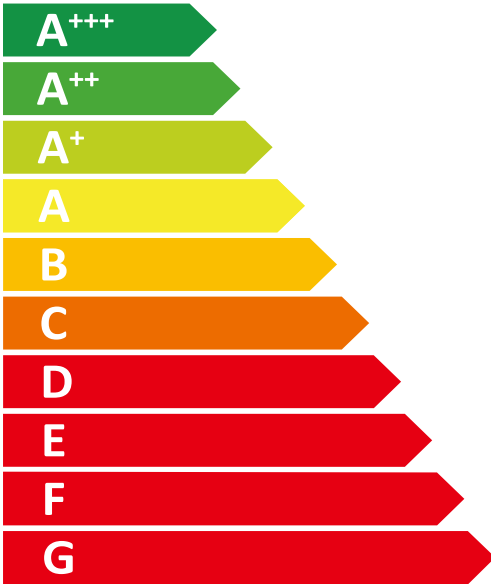

ENERG

енергия • ενεργεια

PRESTIGE

TEMPTECH

PRES30SBBH

A+

ENERGIA • ЕНЕРГИЯ • ΕΝΕΡΓΕΙΑ
ENERGIJA • ENERGY • ENERGIE
ENERGI

102
kWh/annum