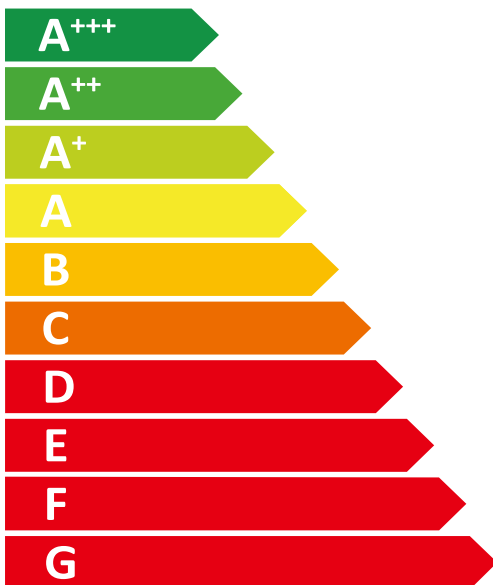

# ENERG

енергия • ενεργεια

*Sommelier*  
TEMPTECH

SOM15SES

ENERGIA • ЕНЕРГИЯ • ΕΝΕΡΓΕΙΑ  
ENERGIJA • ENERGY • ENERGIE  
ENERGI

**135**  
kWh/annum

x **6**

**41** dB