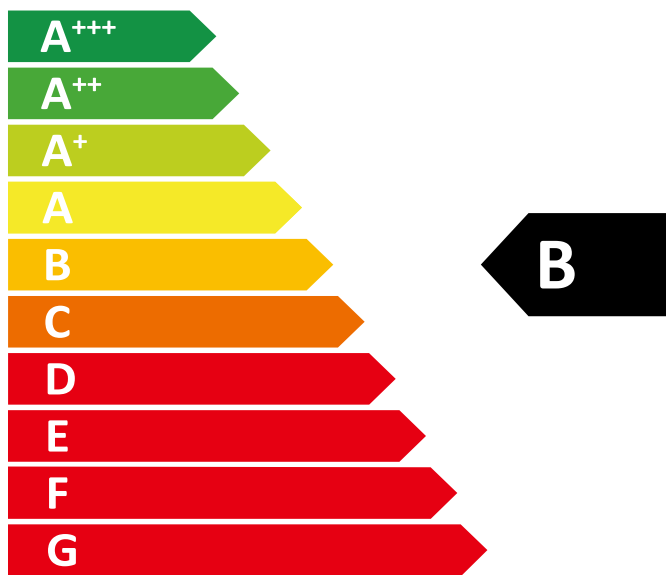

ENERG
енергия • ενέργεια

TEMPTECH VWCR30SB

ENERGIA • ЕНЕРГИЯ • ΕΝΕΡΓΕΙΑ
ENERGIJA • ENERGY • ENERGIE
ENERGI

193
kWh/annum

x **34**

39 dB

2010/1060

R 2063552 88