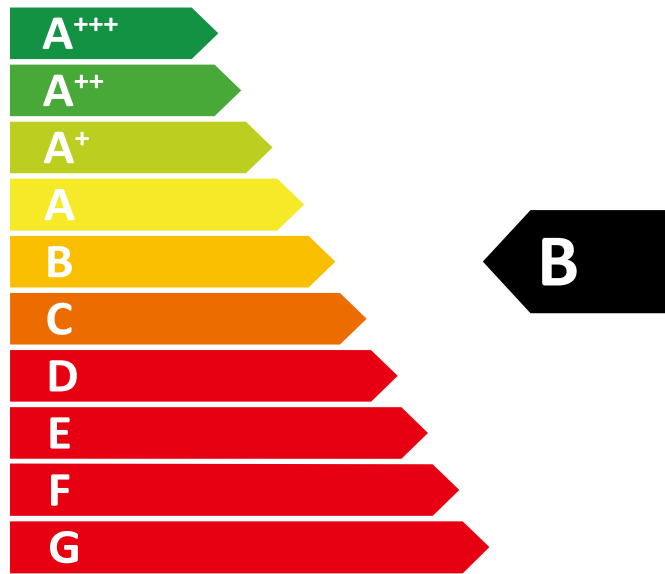

**ENERG**  
енергия • ενέργεια

TEMPTECH VWCR100DB

ENERGIA • ЕНЕРГИЯ • ΕΝΕΡΓΕΙΑ  
ENERGIJA • ENERGY • ENERGIE  
ENERGI

**213**  
kWh/annum

x **94**

**40** dB

2010/1060

R 2062114 270D