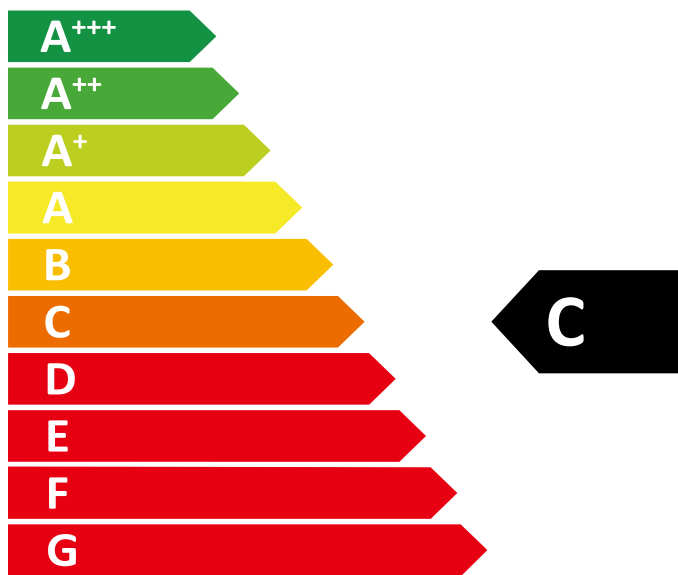

ENERG
енергия • ενέργεια

Sommelier
TEMPTECH

SOM30DES

ENERGIA • ЕНЕРГИЯ • ΕΝΕΡΓΕΙΑ
ENERGIJA • ENERGY • ENERGIE
ENERGI

200
kWh/annum

x **17**

39 dB

2010/1060