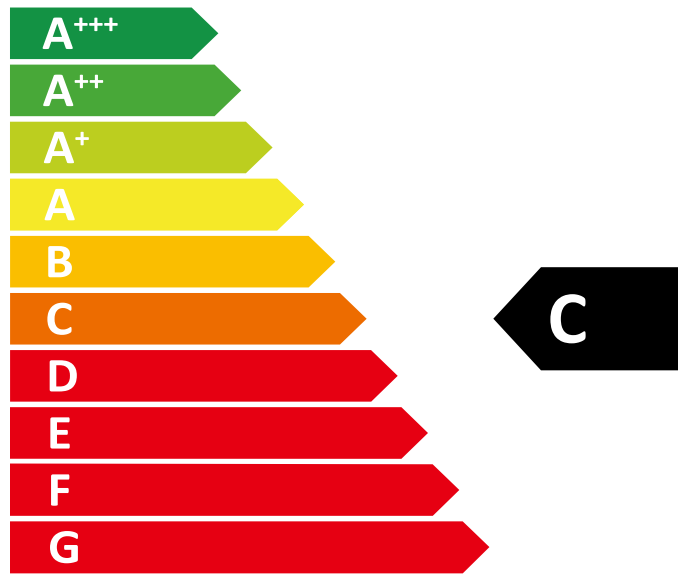

ENERG
енергия • ενέργεια

Sommelier
TEMPTECH

SOM180DES

ENERGIA • ЕНЕРГИЯ • ΕΝΕΡΓΕΙΑ
ENERGIJA • ENERGY • ENERGIE
ENERGI

292
kWh/annum

2010/1060

R 2063845 428D