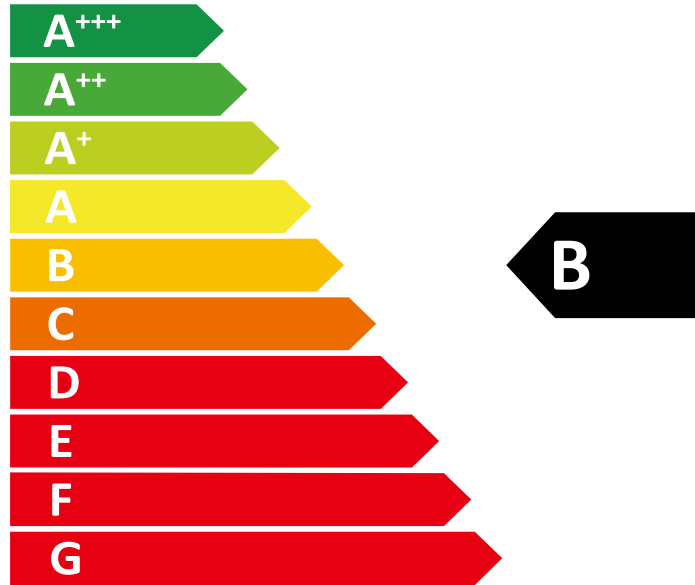

ENERG
енергия • ενέργεια

TEMPTECH

OBI124SB

ENERGIA • ЕНЕРГИЯ • ΕΝΕΡΓΕΙΑ
ENERGIJA • ENERGY • ENERGIE
ENERGI

179
kWh/annum

x **81**

38 dB

2010/1060