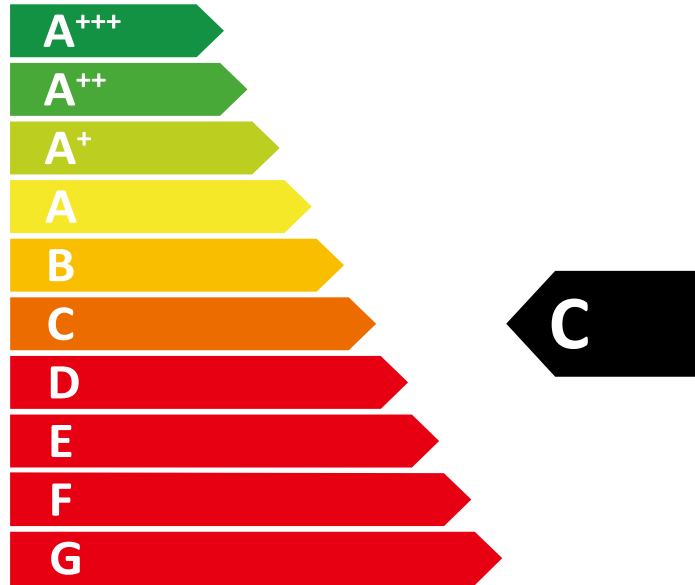

**ENERG**  
енергия • ενέργεια

TEMPTECH

**OBI124DB**

ENERGIA • ЕНЕРГИЯ • ΕΝΕΡΓΕΙΑ  
ENERGIJA • ENERGY • ENERGIE  
ENERGI

**240**  
kWh/annum

x **74**

**38** dB

2010/1060