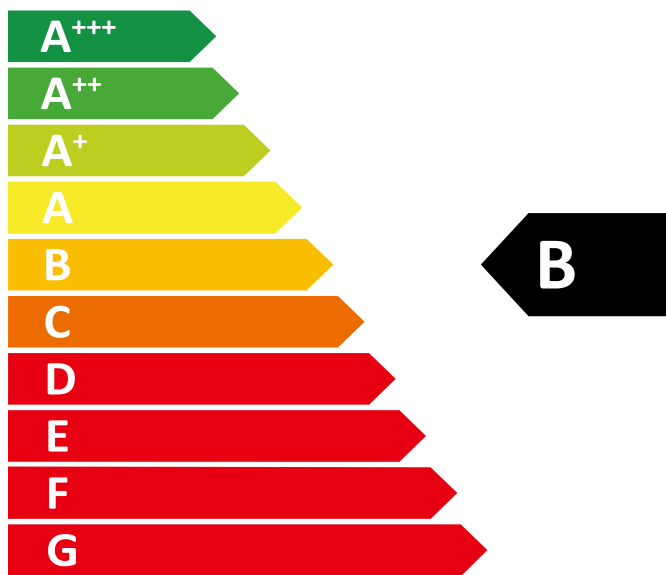

**ENERG**  
енергия • ενέργεια

TEMPTECH

**GRN46DW**

ENERGIA • ЕНЕРГИЯ • ΕΝΕΡΓΕΙΑ  
ENERGIJA • ENERGY • ENERGIE  
ENERGI

**164**  
kWh/annum

x **46**

**39** dB

2010/1060